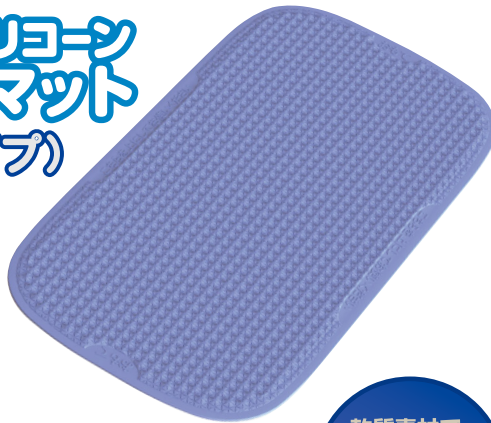

毎日使うものだから安心・安全、人にやさしく長く使えるシリコン素材。

浴槽・浴室での 滑りを防止する

バスらぎ シリコン マット

安心の
滑り止め機能

安心の
滑り止め機能

自沈式
設置に手間いらず!

段差を少なくして
いるので洗い場でも
安心安全

持ち運びしやすい軽量設計 約700g

※ケースでご購入頂く場合の梱包数は10枚入りとなります。

持ち運びしやすい
軽量設計
約700g

特徴

お風呂で毎日安全に長く使っていただけるよう、素材にも気をくばって作ったマットです。

持ち運びしやすい
軽量設計 約700g

軽くて
持ち上げやすい

お年寄りやお子さまにも負担なく手軽に持ち運べ、上げ下ろししていただけます。

安心のすべり止め機能

床面にピタッ

水中や濡れた床面はもちろん使用前の乾いた床面でも滑りにくくなっています。

バスらぎ シリコンマット

厚手(クッションタイプ)

抗菌加工

| | | | |
|-----|-------------------------|-----|--------------|
| 商品名 | バスらぎシリコンマット厚手(クッションタイプ) | | |
| 定価 | 1枚 ¥9,800(税抜) | 材質 | シリコン(除菌剤配合) |
| 品番 | YM-117L-SI | JAN | 493180176915 |
| サイズ | 約370×680×厚さ6mm | 重量 | 約1.3kg |

※ケースでご購入頂く場合の梱包数は10枚入りとなります。

軟質素材で
ふんわりの厚み
約6mm

特徴

お風呂で毎日安全に長く使っていただけるよう、素材にも気をくばって作ったマットです。

踏み心地・座り心地の良い
クッション性

スロープ付き

床とマットの段差が少ないのでお子さま・お年寄りに安心してご使用いただけます。

安心のすべり止め機能