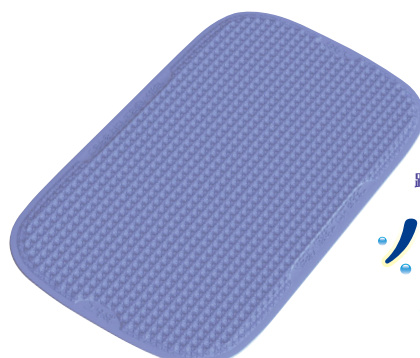

毎日使うものだから安心・安全、人にやさしく長く使えるシリコン素材。

浴槽・浴室での 滑りを防止する

バスらぎ シリコン マット

安心の
滑り止め機能

安心の
滑り止め機能

自沈式
設置に手間いらず!

段差を少なくして
いるので洗い場でも
安心安全

持ち運びしやすい軽量設計 約700g

バスらぎ シリコン
マット
薄手(軽量タイプ)

踏み心地・座り心地の良いクッション性

バスらぎ シリコン
マット
厚手(クッションタイプ)

浴槽・浴室での滑りを防止する

バスらぎ シリコンマット

薄手(軽量タイプ)

抗菌加工

| | | | |
|-----|----------------------|-----|--------------|
| 商品名 | バスらぎシリコンマット薄手(軽量タイプ) | | |
| 定価 | 1枚 ¥6,000(税抜) | 材質 | シリコン(除菌剤配合) |
| 品番 | YM-116L-SI | JAN | 493180176908 |
| サイズ | 約370×680×厚さ3mm | 重量 | 約0.7kg |

※ケースでご購入頂く場合の梱包数は10枚入りとなります。

持ち運びしやすい
軽量設計
約700g

特徴

お風呂で毎日安全に長く使っていただけるよう、素材にも気をくばって作ったマットです。

持ち運びしやすい
軽量設計 約700g

軽くて
持ち上げやすい

お年寄りやお子さまにも負担なく手軽に持ち運べ、上げ下ろししていただけます。

安心のすべり止め機能

※ケースでご購入頂く場合の梱包数は10枚入りとなります。

軟質素材で
ふんわりの厚み
約6mm

特徴

お風呂で毎日安全に長く使っていただけるよう、素材にも気をくばって作ったマットです。

踏み心地・座り心地の良い
クッション性

スロープ付き

床とマットの段差が少ないのでお子さま・お年寄りに安心してご使用いただけます。

安心のすべり止め機能